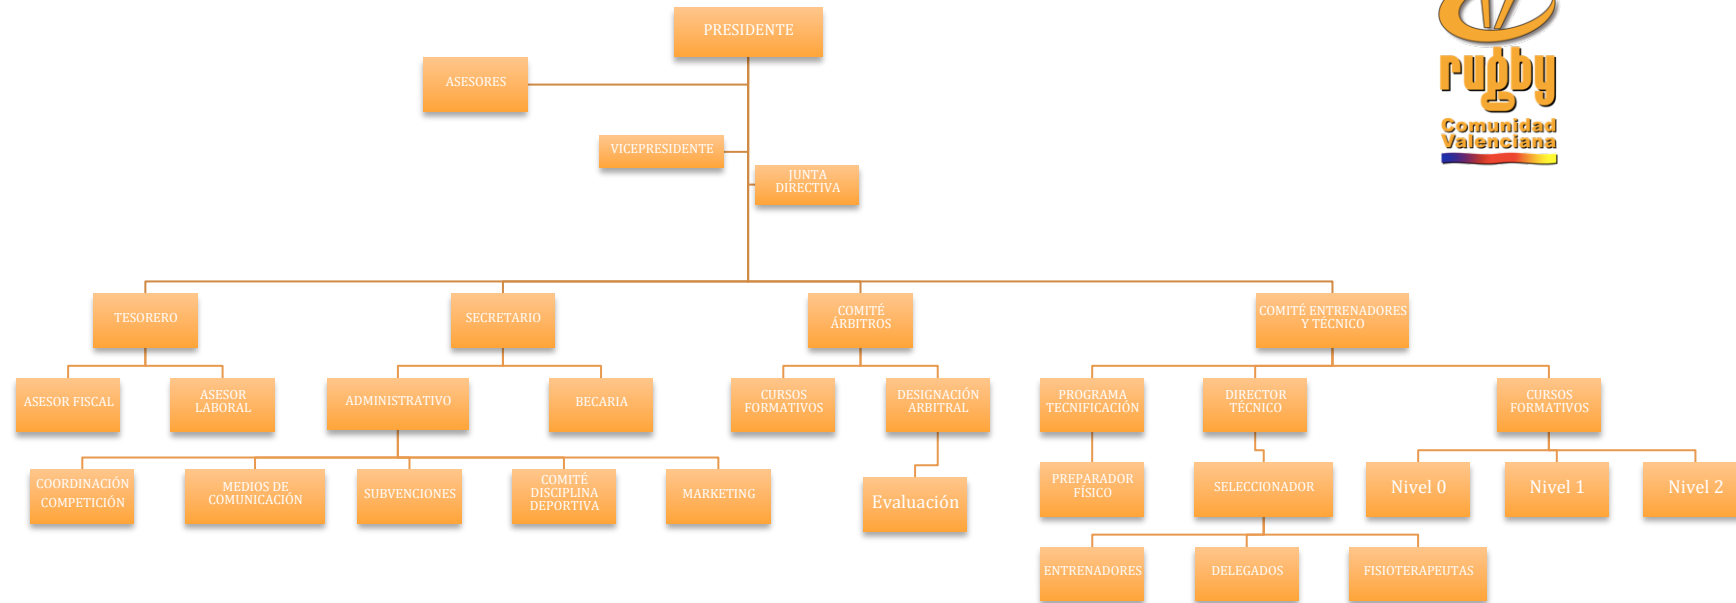

ORGANIGRAMA F.R.C.V. TEMPORADA 2015-2016

Federación de Rugby de la Comunidad Valenciana

Presidente

José Luis López Pérez

Vicepresidente

José Luis Real Guillot

Asesores

Natxo Costa
Enrique Bueso
Gonzalo Barreira
Ramón Soriano
César Sempere
José Mendoza
Marcos Armiñana
Brian Sánchez